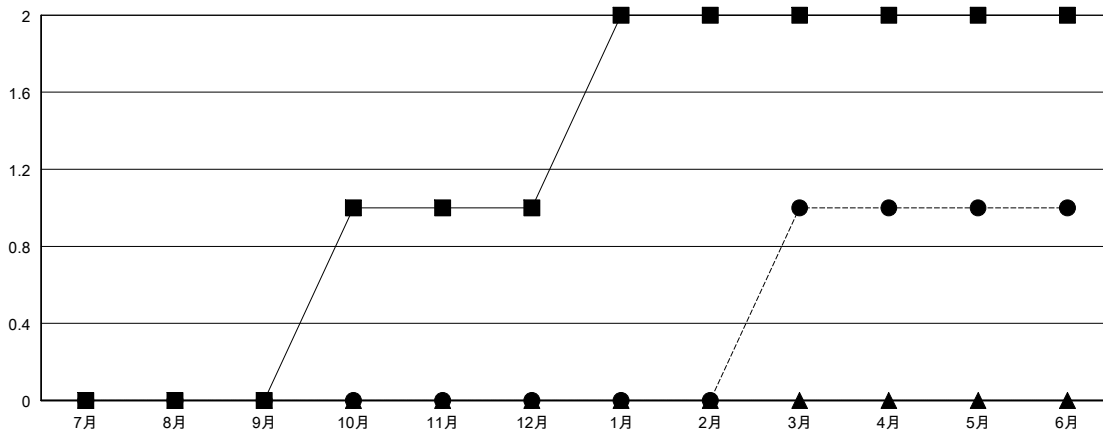

MONTHLY MEMBERSHIP PROGRESS REPORT

District 333 E

Results as of: 06/30/2019

GMT: MASAYOSHI MARUYAMA, YASUHISA NAKAMURA

地域 JAPAN

GMT会則地域

クラブ			
結果 : 2018-2019			
四半期	新クラブ目標	新クラブ	解散クラブ
7月/8月/9月	0	0	0
10月/11月/12月	1	0	0
1月/2月/3月	1	1	0
4月/5月/6月	0	0	1

名			
結果 : 2018-2019			
四半期	会員純増目標	会員増強実績	退会者(転籍を含む) 実際
7月/8月/9月	100	74	80
10月/11月/12月	85	48	56
1月/2月/3月	175	149	68
4月/5月/6月	110	27	342

新クラブ目標及び実績累計

会員目標及び実績累計

解散クラブ: 1	66 CLUBS OF 82 一名以上の新会員を登録	男女別 男性 3,162 (67.52%) 女性 1,521 (32.48%) 女性%年度目標: 50%
退会者 物故会員 23 クラブ解散 28 その他 495 合計 546	会員累計データを見るには、ここをクリック	世帯主/家族会員合計 2,944 国際会費半額の家族会員 1,775