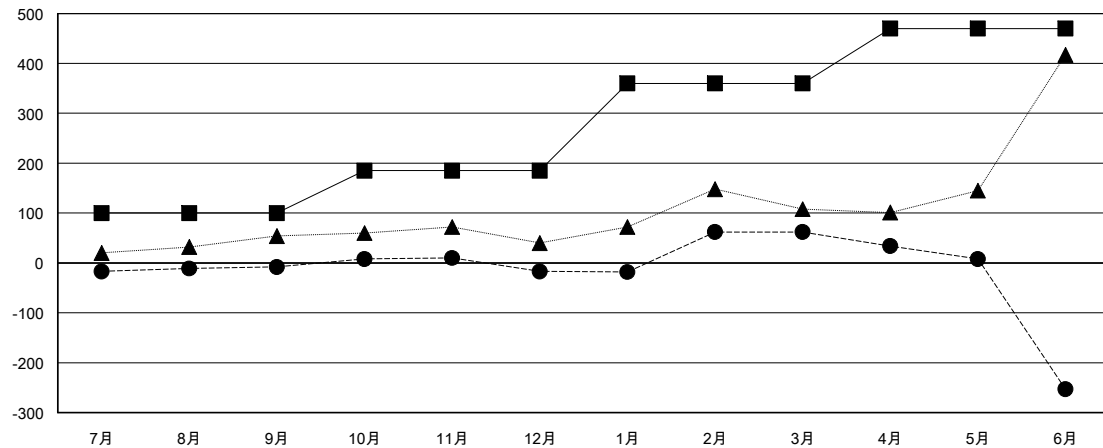

MONTHLY MEMBERSHIP PROGRESS REPORT

District 333 E

Results as of: 06/30/2019

GMT: MASAYOSHI MARUYAMA, YASUHISA NAKAMURA

地域 JAPAN

GMT会則地域

クラブ			
結果 : 2018-2019			
四半期	新クラブ目標	新クラブ	解散クラブ
7月/8月/9月	0	0	0
10月/11月/12月	1	0	0
1月/2月/3月	1	1	0
4月/5月/6月	0	0	1

名			
結果 : 2018-2019			
四半期	会員純増目標	会員増強実績	退会者(転籍を含む) 実際
7月/8月/9月	100	74	80
10月/11月/12月	85	48	56
1月/2月/3月	175	149	68
4月/5月/6月	110	27	342

新クラブ目標及び実績累計

会員目標及び実績累計

解散クラブ: 1	66 CLUBS OF 82 一名以上の新会員を登録	男女別 男性 3,162 (67.52%) 女性 1,521 (32.48%) 女性%年度目標: 50%
退会者 物故会員 23 クラブ解散 28 その他 495 合計 546	会員累計データを見るには、ここをクリック	世帯主/家族会員合計 2,944 国際会費半額の家族会員 1,775